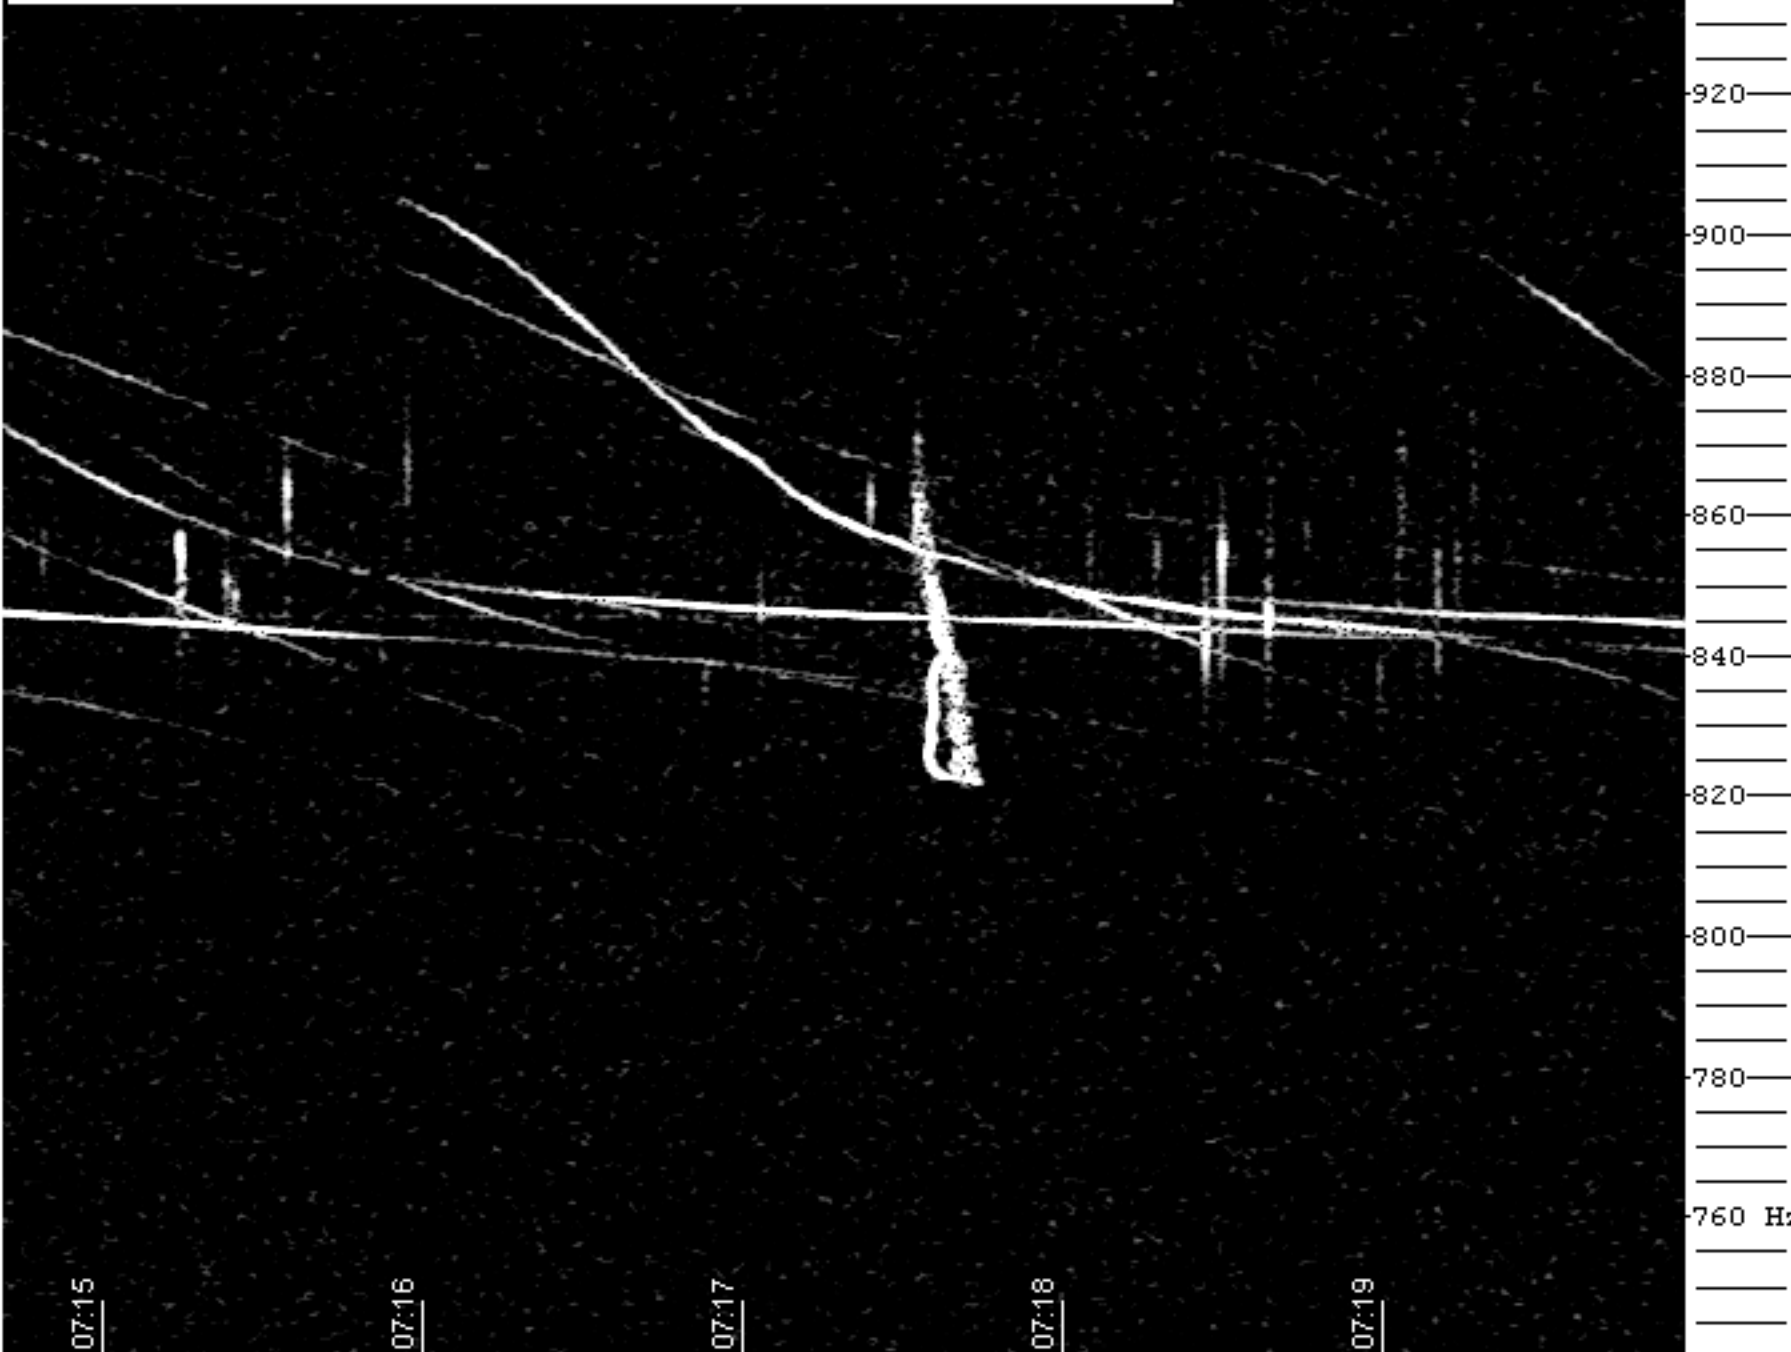

2024-06-21 07:20UT 49.99MHz Felix Verbelen(Kamphenhout/Belgium)