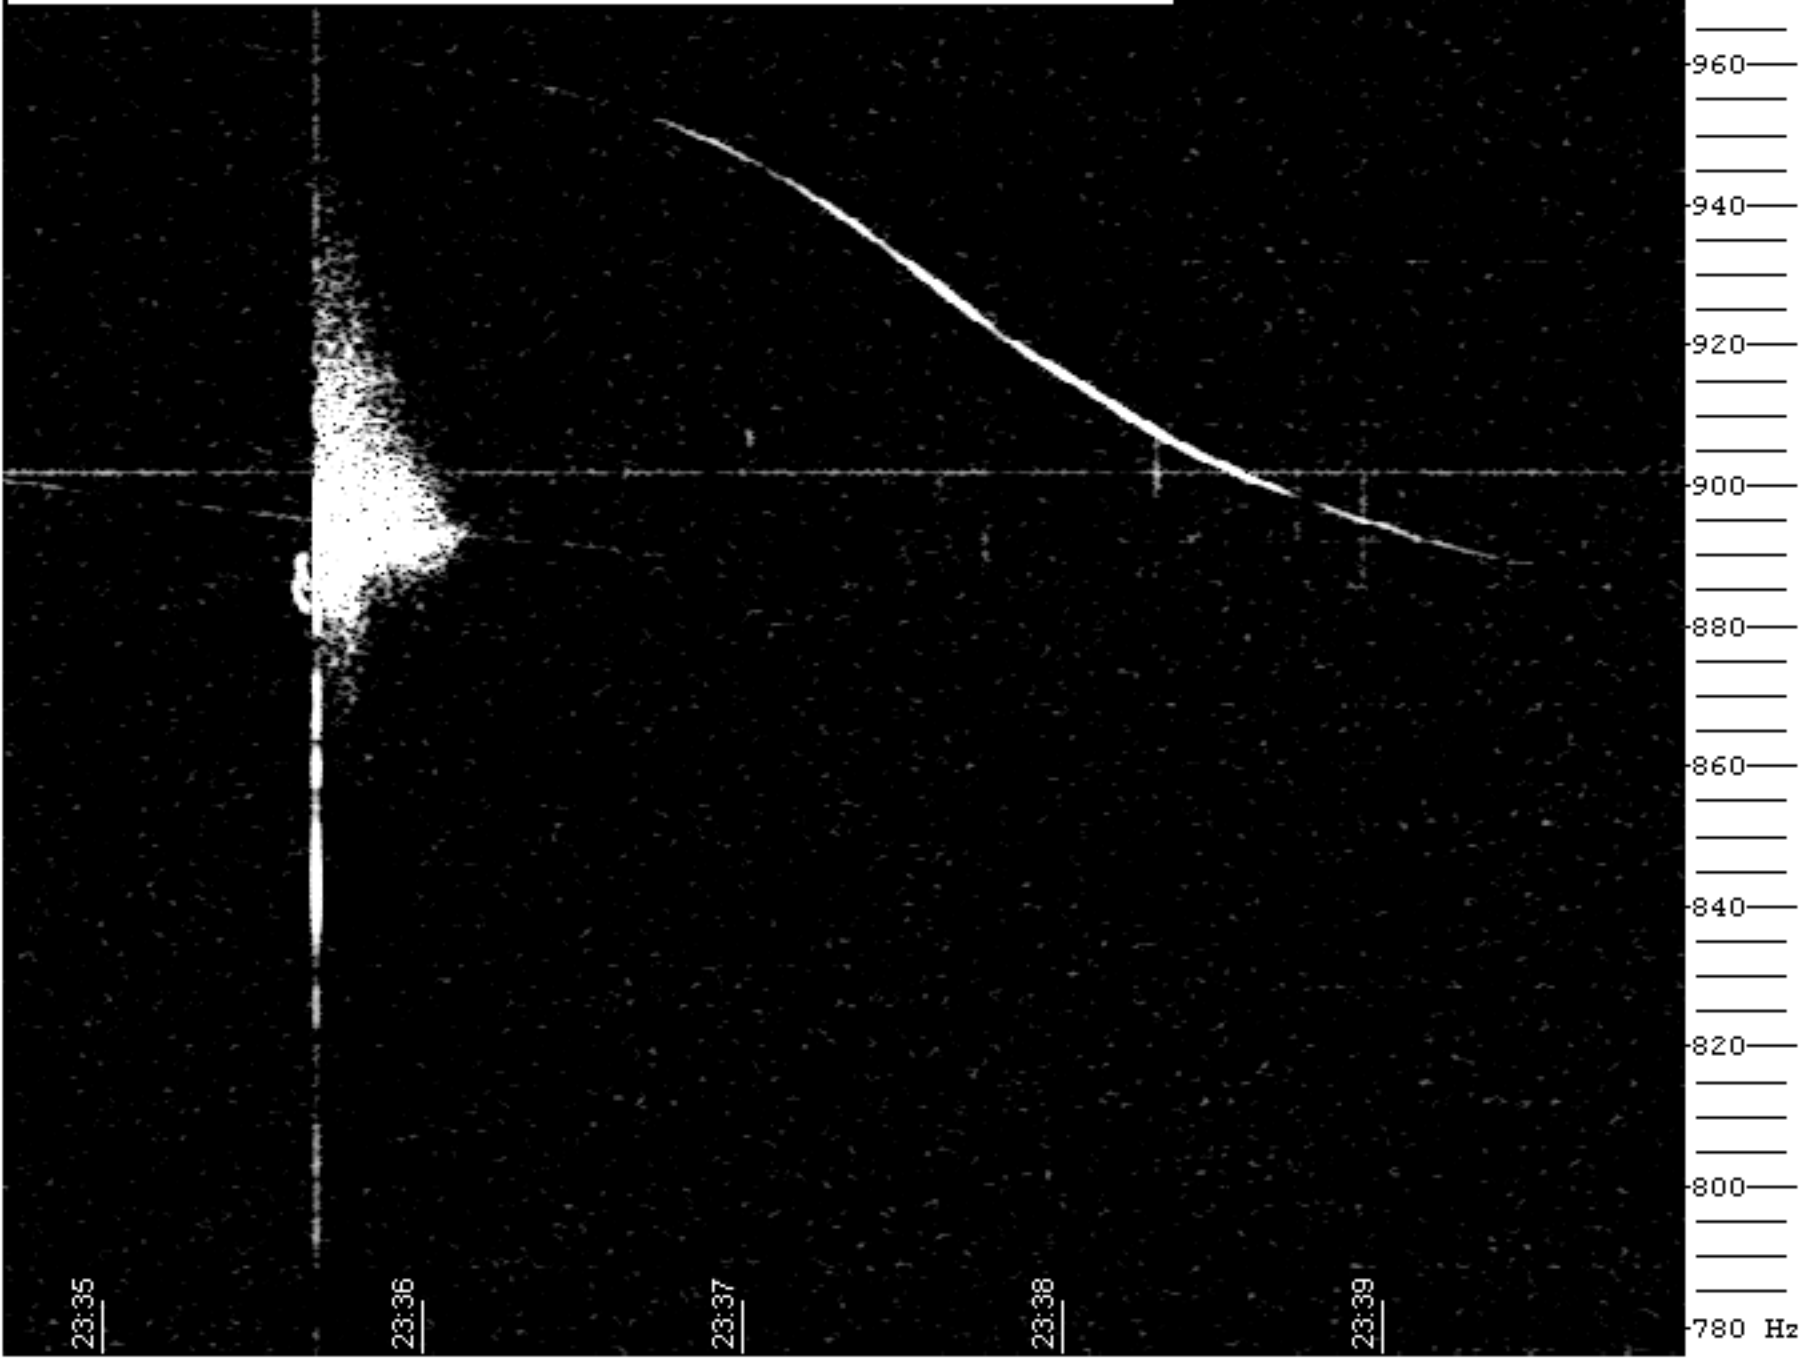

2024-06-24 23:40UT 49.99MHz Felix Verbelen(Kamphenhout/Belgium)