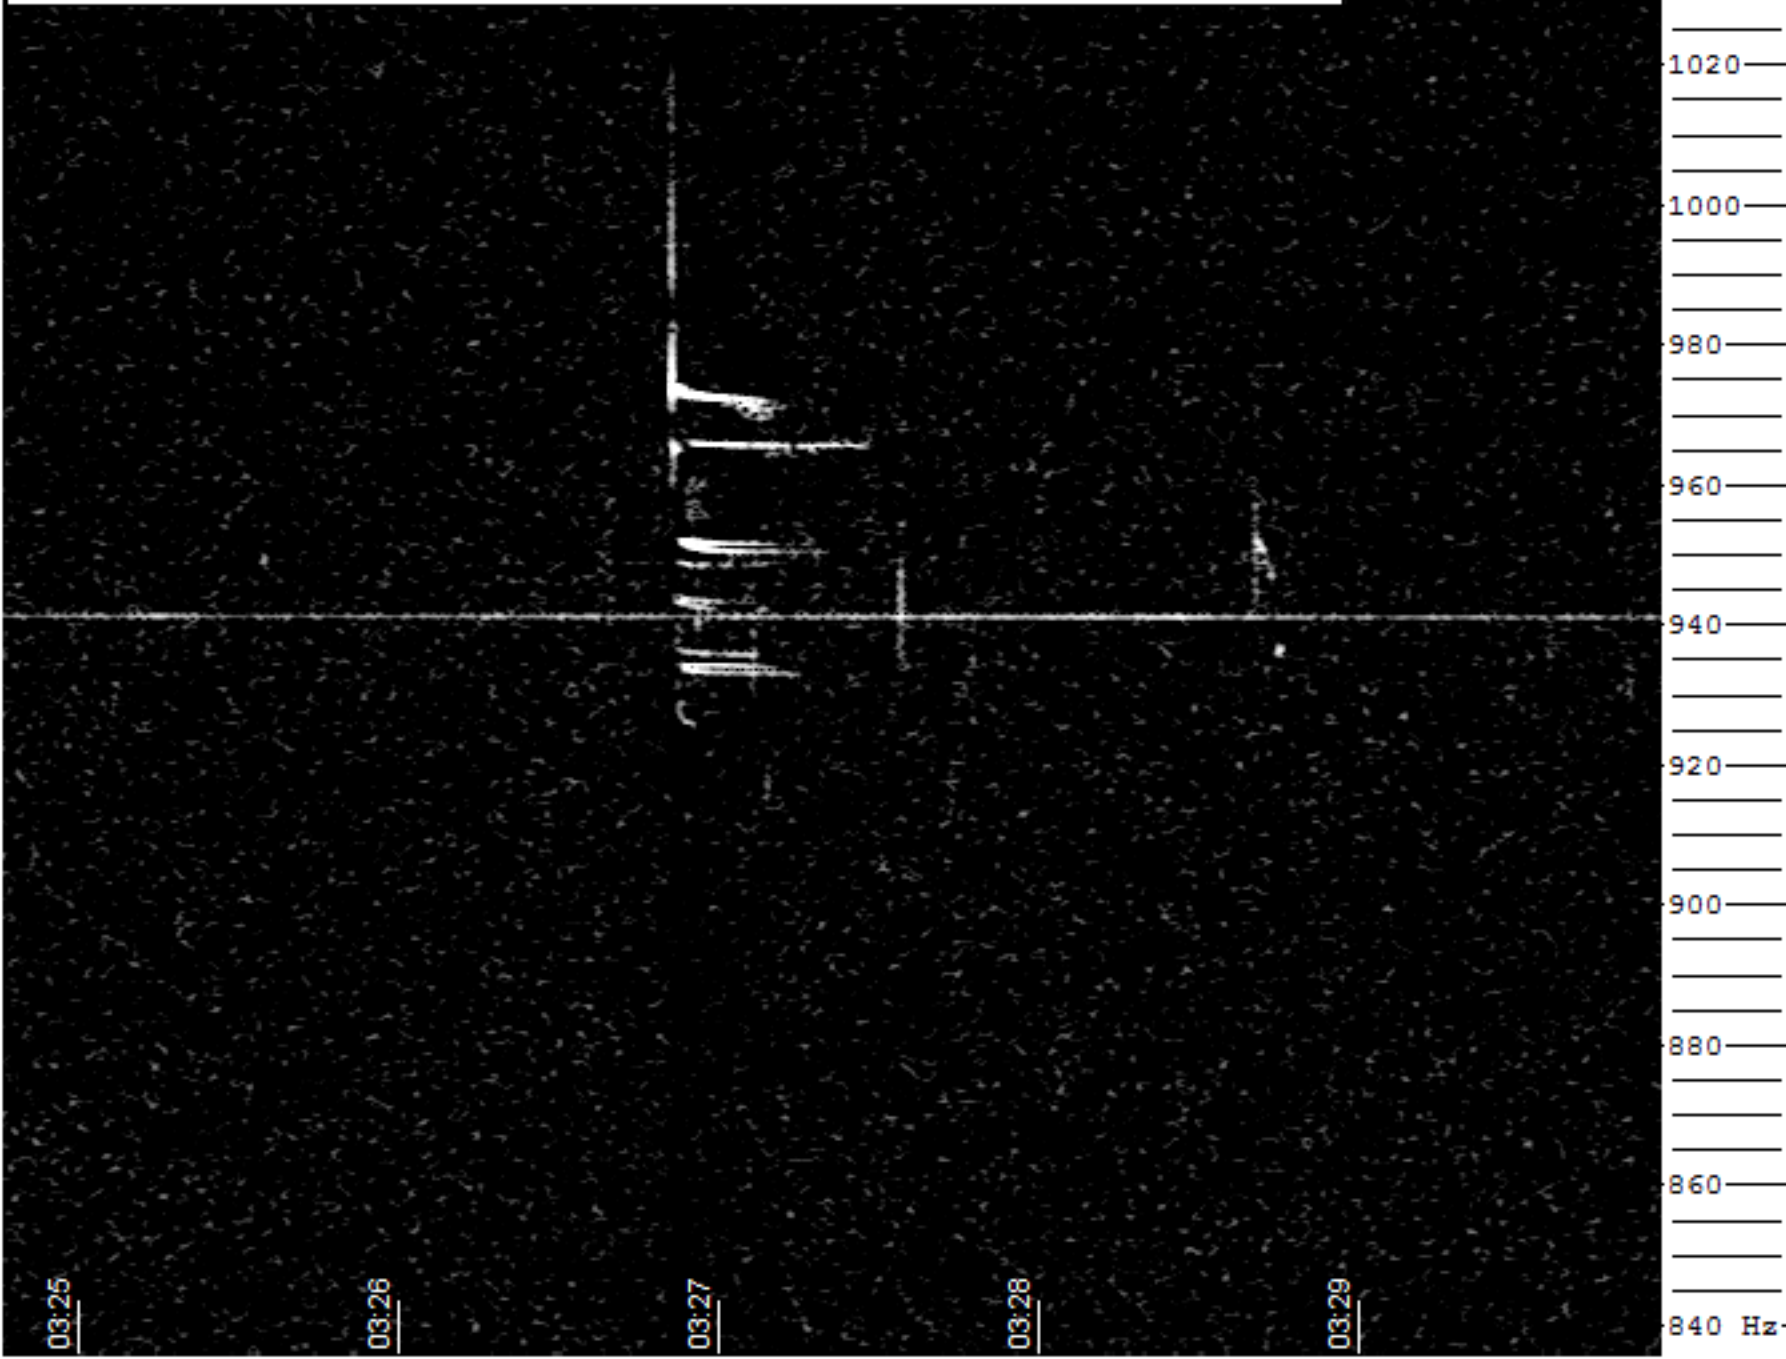

2024-06-21 04:35UT 49.99MHz Felix Verbelen(Kamphenhout/Belgium)

2024-06-21 07:20UT 49.99MHz Felix Verbelen(Kamphenhout/Belgium)

2024-06-24 23:40UT 49.99MHz Felix Verbelen(Kamphenhout/Belgium)

2024-06-29 01:00UT 49.99MHz Felix Verbelen(Kamphenhout/Belgium)

2024-06-30 04:05 UT 49.99 MHz Felix Verbelen (Kamphenhout (Belgium)=BEKAMP

12:40

12:41

12:42

12:43

12:44

840 Hz

860

880

900

920

940

960

980

1000

1020