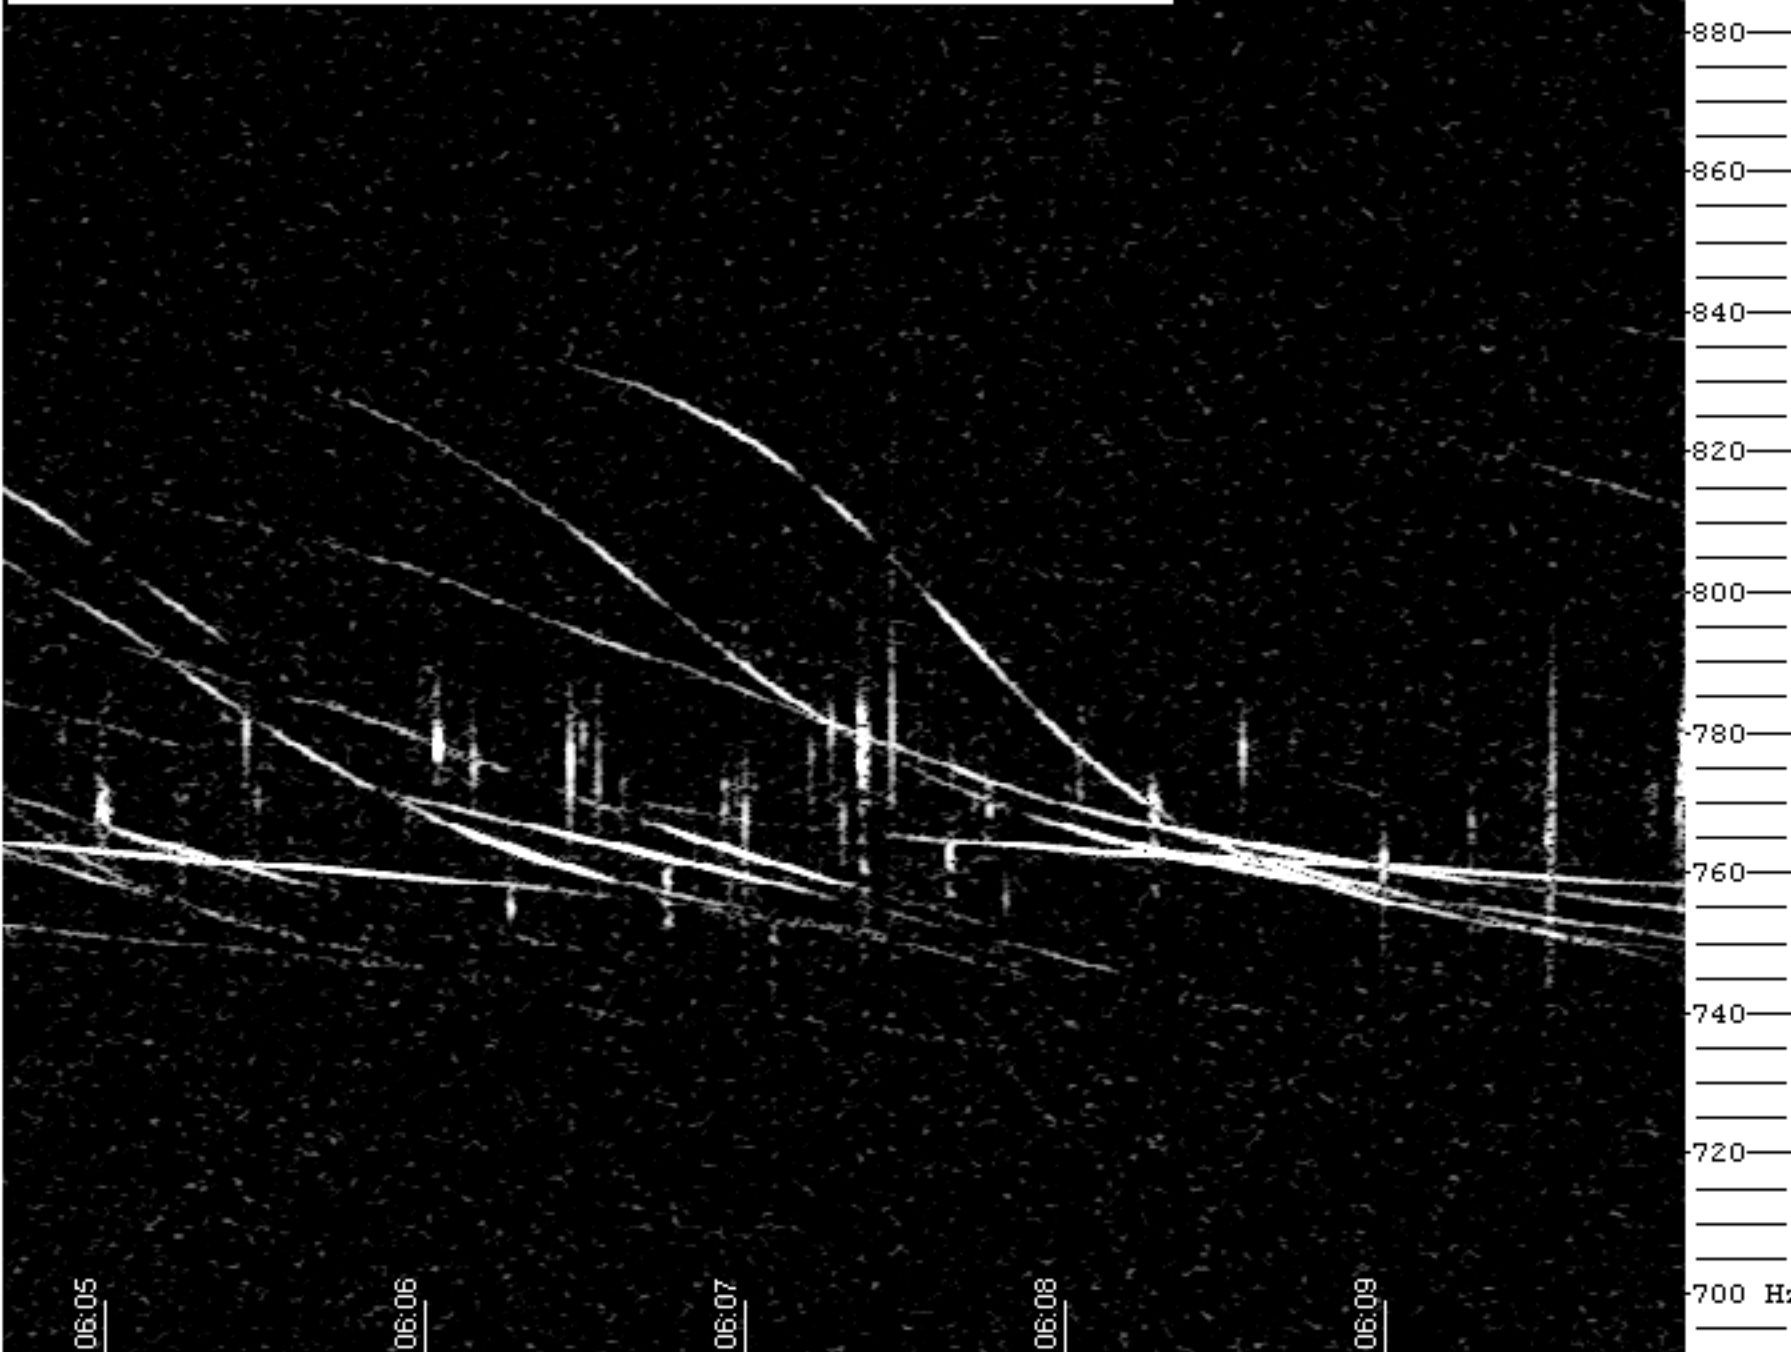

2024-06-13 06:10UT 49.99MHz Felix Verbelen(Kamphenhout/Belgium)