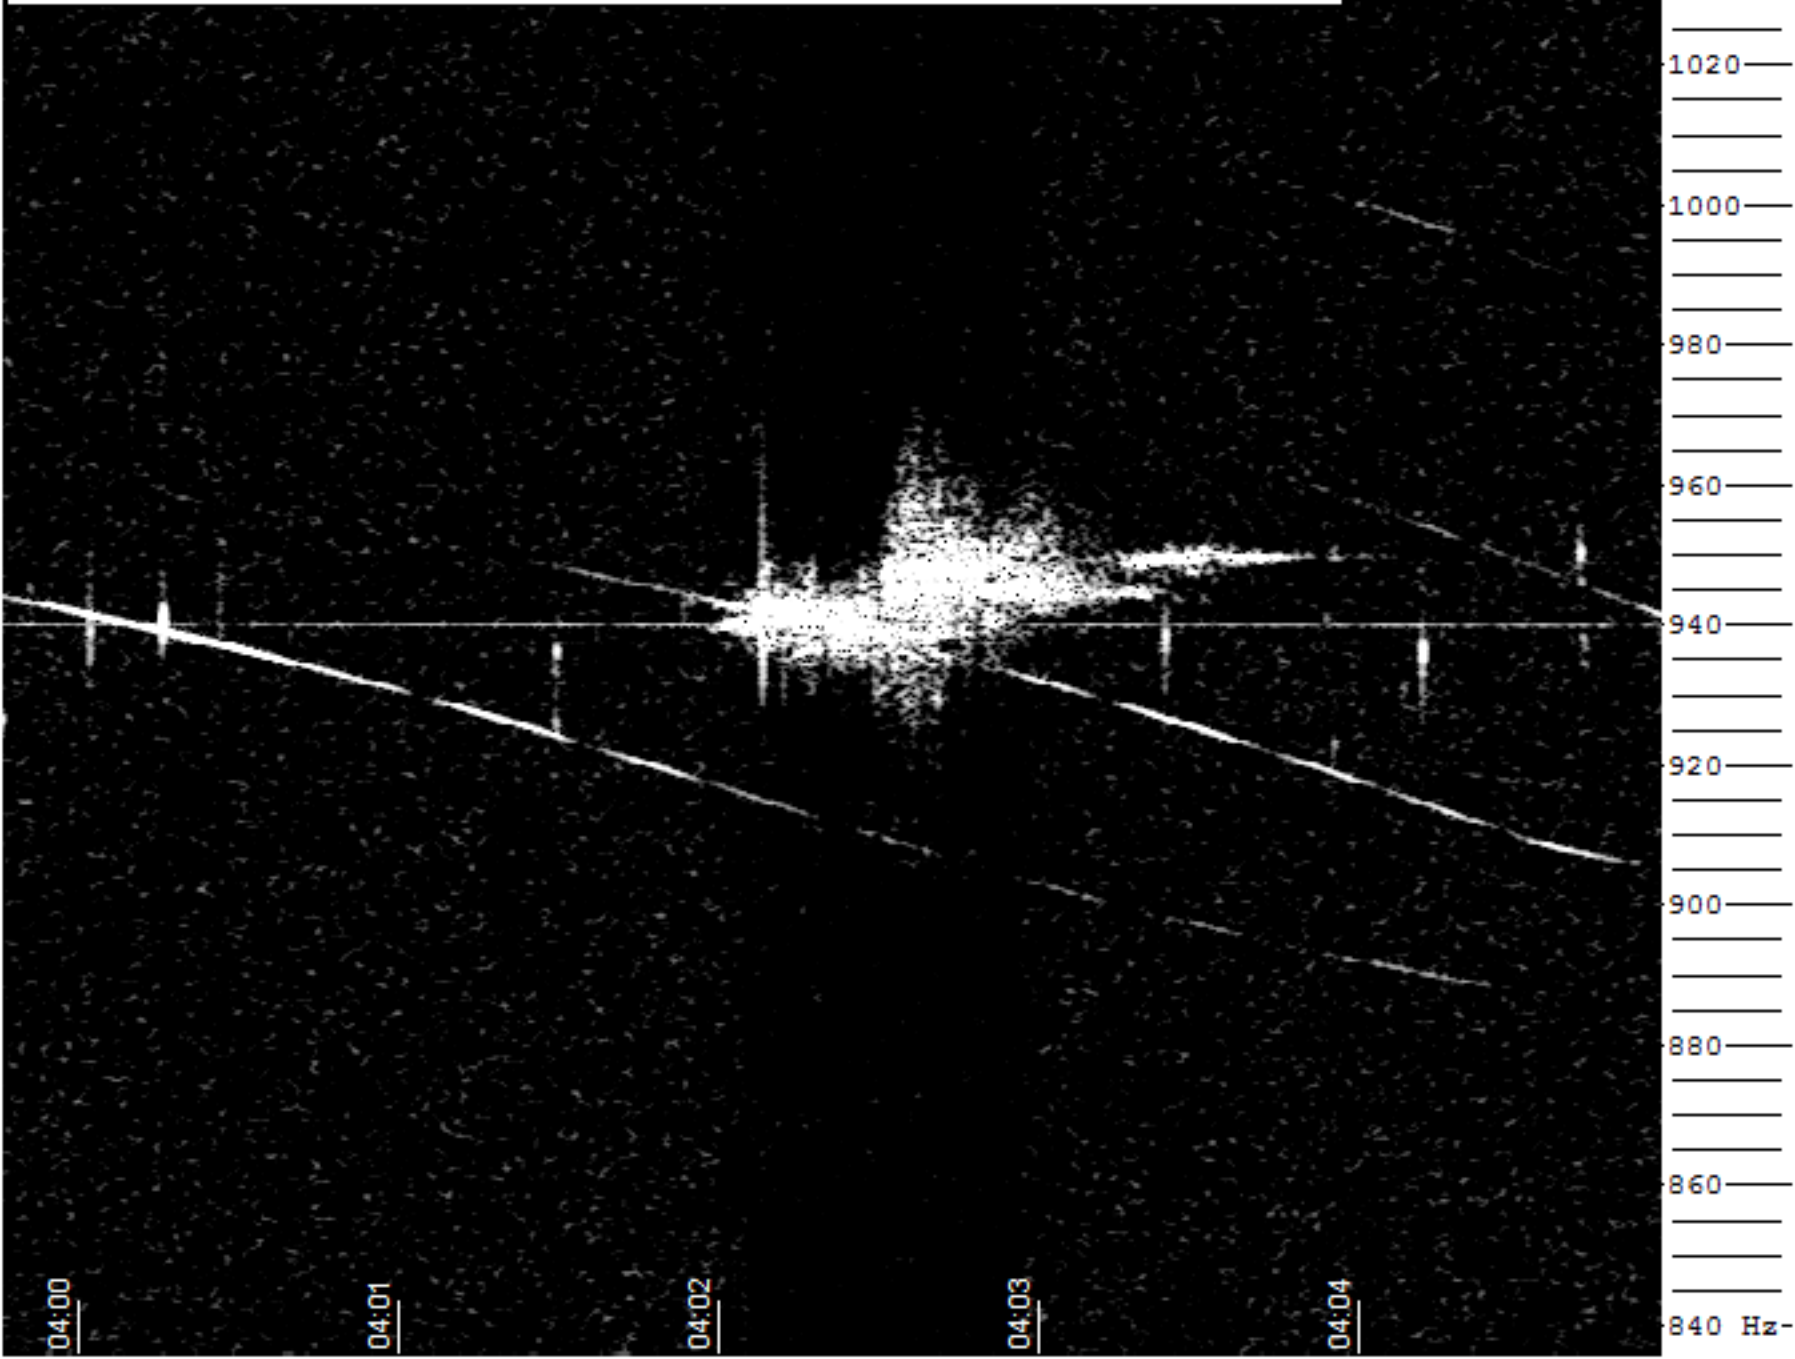

2024-06-21 04:35UT 49.99MHz Felix Verbelen(Kamphenhout/Belgium)

2024-06-21 07:20UT 49.99MHz Felix Verbelen(Kamphenhout/Belgium)

2024-06-24 23:40UT 49.99MHz Felix Verbelen(Kamphenhout/Belgium)

2024-06-29 01:00UT 49.99MHz Felix Verbelen(Kamphenhout/Belgium)

2024-06-30 04:05 UT 49.99 MHz Felix Verbelen (Kamphenhout (Belgium)=BEKAMP

12:40

12:41

12:42

12:43

12:44

840 Hz

860

880

900

920

940

960

980

1000

1020