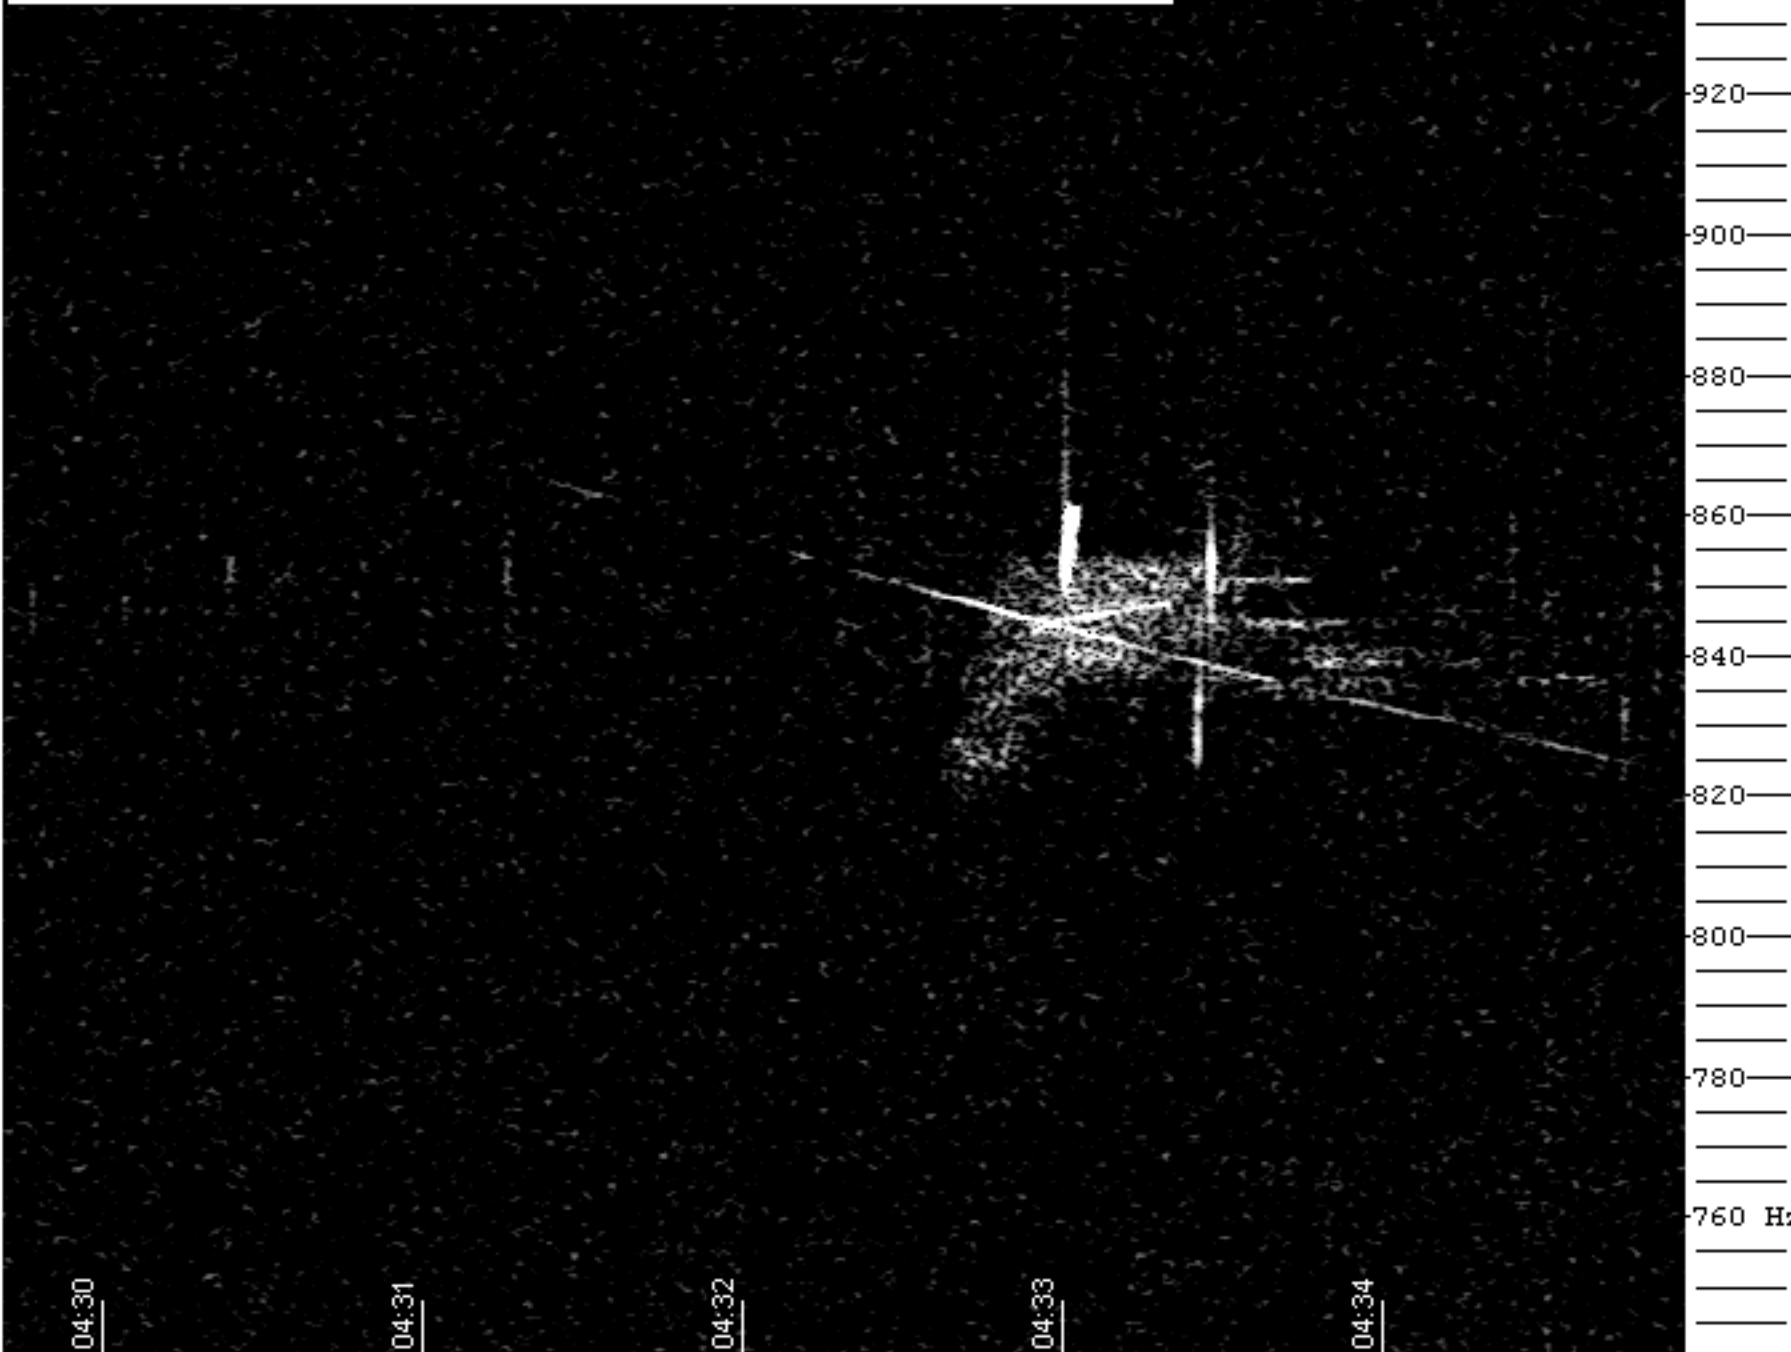

2024-06-13 06:10UT 49.99MHz Felix Verbelen(Kamphenhout/Belgium)

2024-06-15 04:45UT 49.99MHz Felix Verbelen(Kamphenhout/Belgium)

2024-06-15 23:15UT 49.99MHz Felix Verbelen(Kamphenhout/Belgium)

880
860
840
820
800
780
760
740
720
700 Hz

2024-06-21 04:35UT 49.99MHz Felix Verbelen(Kamphenhout/Belgium)

2024-06-21 07:20UT 49.99MHz Felix Verbelen(Kamphenhout/Belgium)

2024-06-24 23:40UT 49.99MHz Felix Verbelen(Kamphenhout/Belgium)

2024-06-29 01:00UT 49.99MHz Felix Verbelen(Kamphenhout/Belgium)

2024-06-30 04:05 UT 49.99 MHz Felix Verbelen (Kamphenhout (Belgium)=BEKAMP

12:40

12:41

12:42

12:43

12:44

840 Hz

860

880

900

920

940

960

980

1000

1020