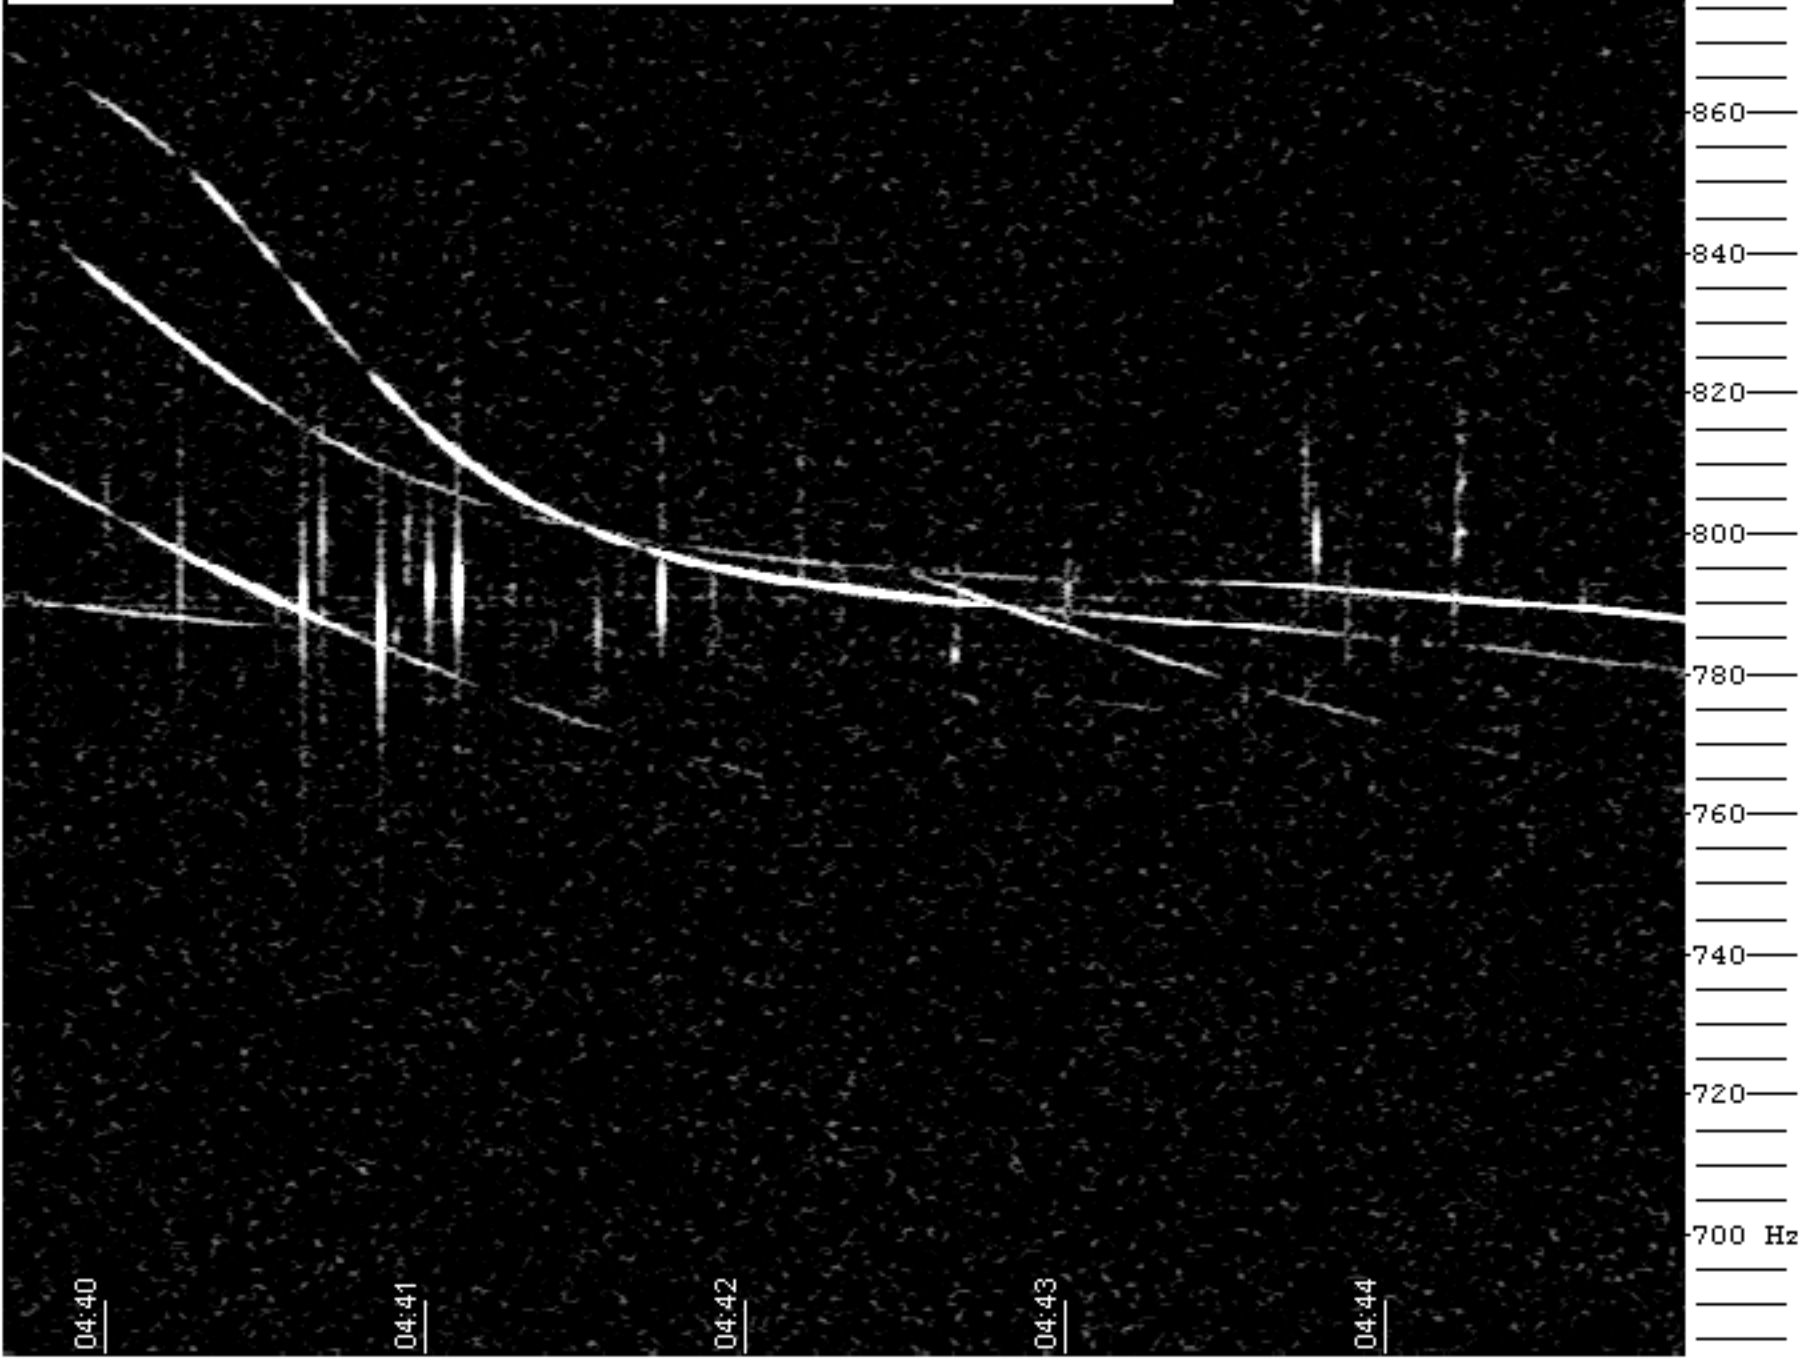

2024-06-13 06:10UT 49.99MHz Felix Verbelen(Kamphenhout/Belgium)

2024-06-15 04:45UT 49.99MHz Felix Verbelen(Kamphenhout/Belgium)

2024-06-15 23:15UT 49.99MHz Felix Verbelen(Kamphenhout/Belgium)

880
860
840
820
800
780
760
740
720
700 Hz

2024-06-21 04:35UT 49.99MHz Felix Verbelen(Kamphenhout/Belgium)

2024-06-21 07:20UT 49.99MHz Felix Verbelen(Kamphenhout/Belgium)

2024-06-24 23:40UT 49.99MHz Felix Verbelen(Kamphenhout/Belgium)

2024-06-29 01:00UT 49.99MHz Felix Verbelen(Kamphenhout/Belgium)

2024-06-30 04:05 UT 49.99 MHz Felix Verbelen (Kamphenhout (Belgium)=BEKAMP

12:40

12:41

12:42

12:43

12:44

840 Hz

860

880

900

920

940

960

980

1000

1020