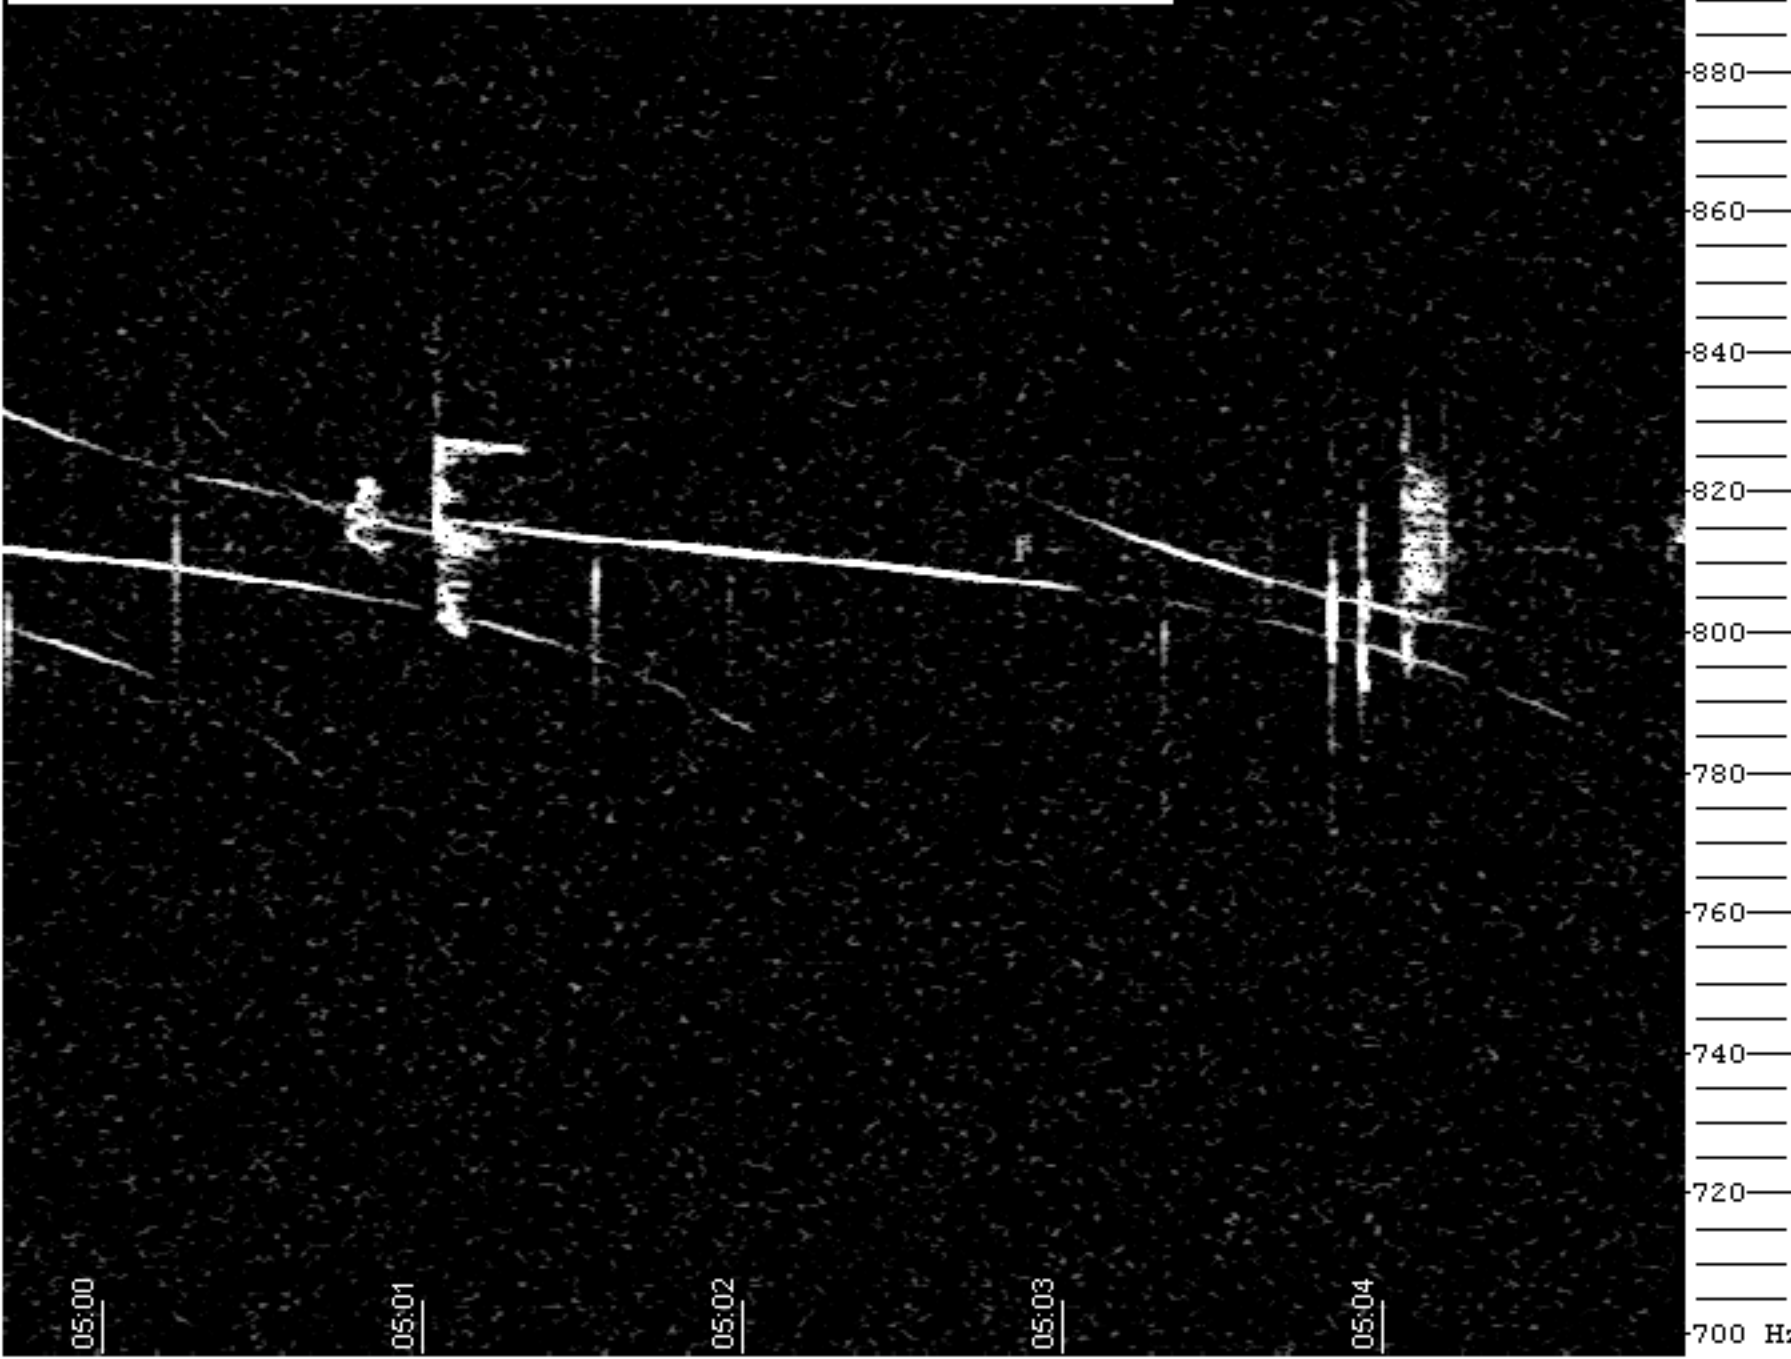

2024-06-13 06:10UT 49.99MHz Felix Verbelen(Kamphenhout/Belgium)

2024-06-15 04:45UT 49.99MHz Felix Verbelen(Kamphenhout/Belgium)

2024-06-15 23:15UT 49.99MHz Felix Verbelen(Kamphenhout/Belgium)

880
860
840
820
800
780
760
740
720
700 Hz

2024-06-30 04:05 UT 49.99 MHz Felix Verbelen (Kamphenhout (Belgium)=BEKAMP

12:40

12:41

12:42

12:43

12:44

840 Hz

860

880

900

920

940

960

980

1000

1020