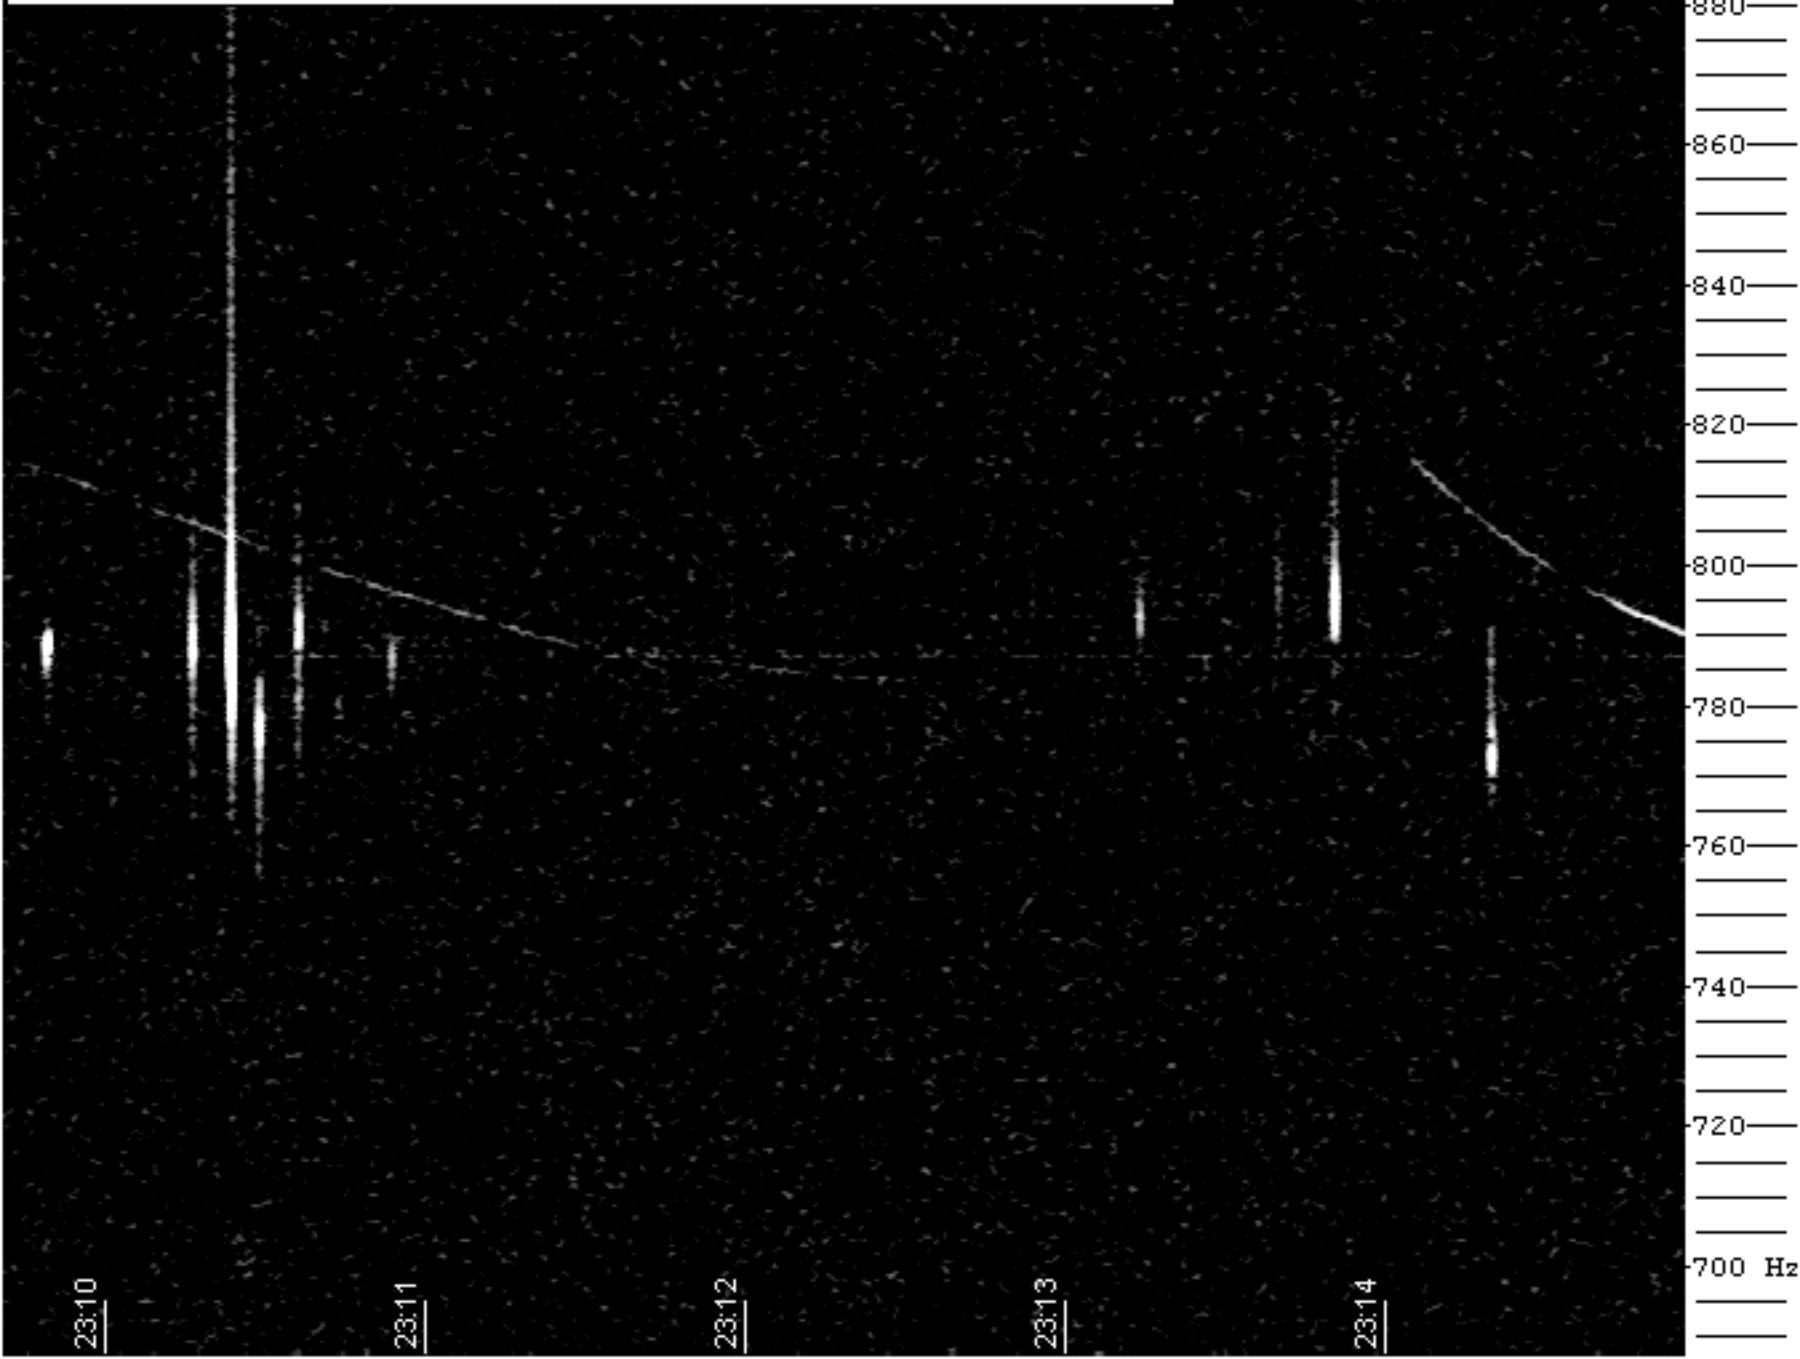

2024-06-13 06:10UT 49.99MHz Felix Verbelen(Kamphenhout/Belgium)

2024-06-15 04:45UT 49.99MHz Felix Verbelen(Kamphenhout/Belgium)

2024-06-15 23:15UT 49.99MHz Felix Verbelen(Kamphenhout/Belgium)

880
860
840
820
800
780
760
740
720
700 Hz

2024-06-21 04:35UT 49.99MHz Felix Verbelen(Kamphenhout/Belgium)

2024-06-21 07:20UT 49.99MHz Felix Verbelen(Kamphenhout/Belgium)

2024-06-24 23:40UT 49.99MHz Felix Verbelen(Kamphenhout/Belgium)

2024-06-29 01:00UT 49.99MHz Felix Verbelen(Kamphenhout/Belgium)

2024-06-30 04:05 UT 49.99 MHz Felix Verbelen (Kamphenhout (Belgium)=BEKAMP

12:40

12:41

12:42

12:43

12:44

840 Hz

860

880

900

920

940

960

980

1000

1020