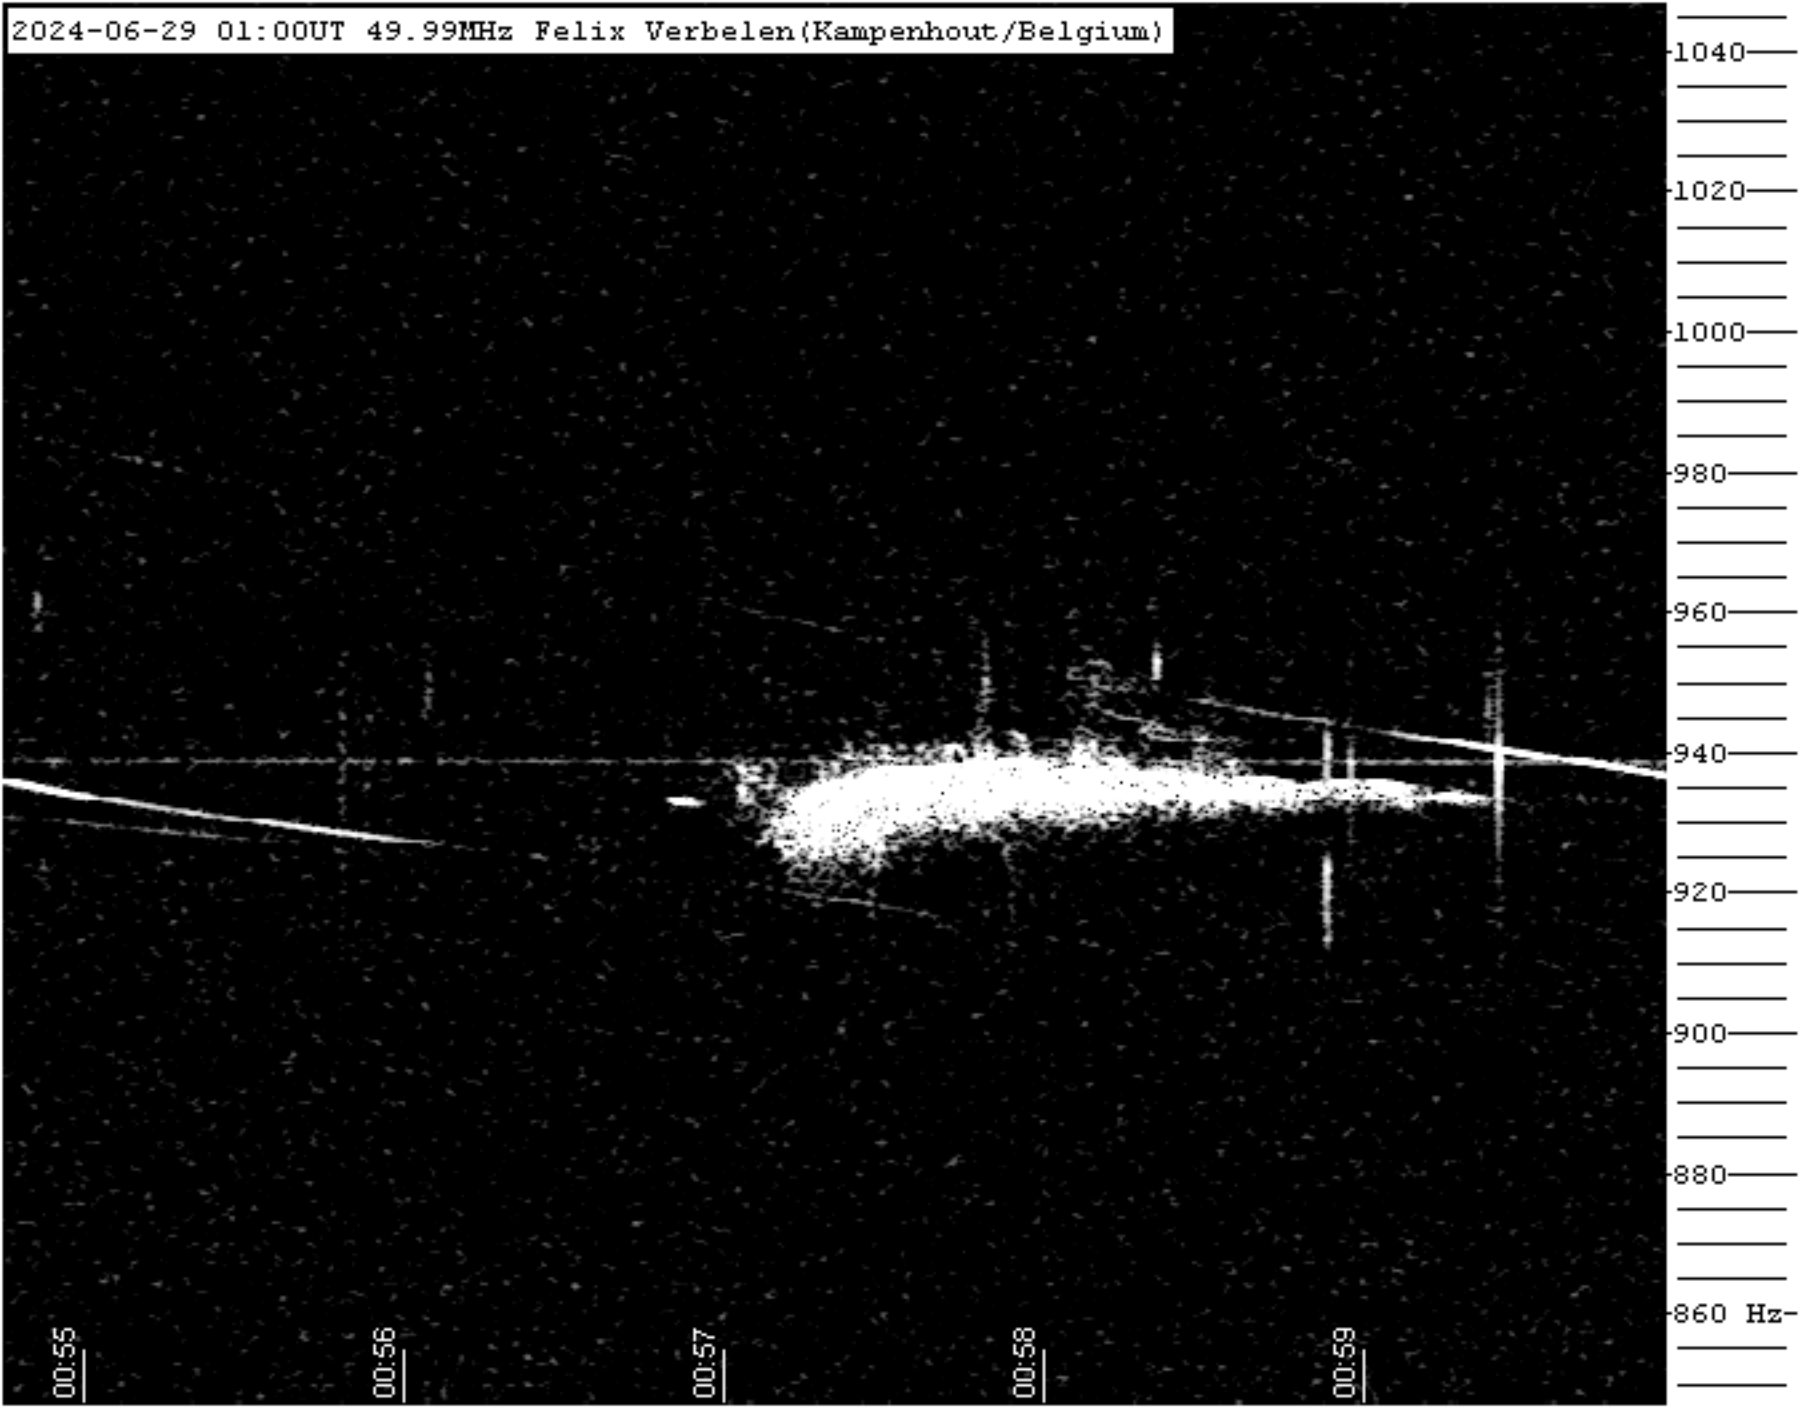

2024-06-30 04:05 UT 49.99 MHz Felix Verbelen (Kamphenhout (Belgium)=BEKAMP

12:40

12:41

12:42

12:43

12:44

840 Hz

860

880

900

920

940

960

980

1000

1020