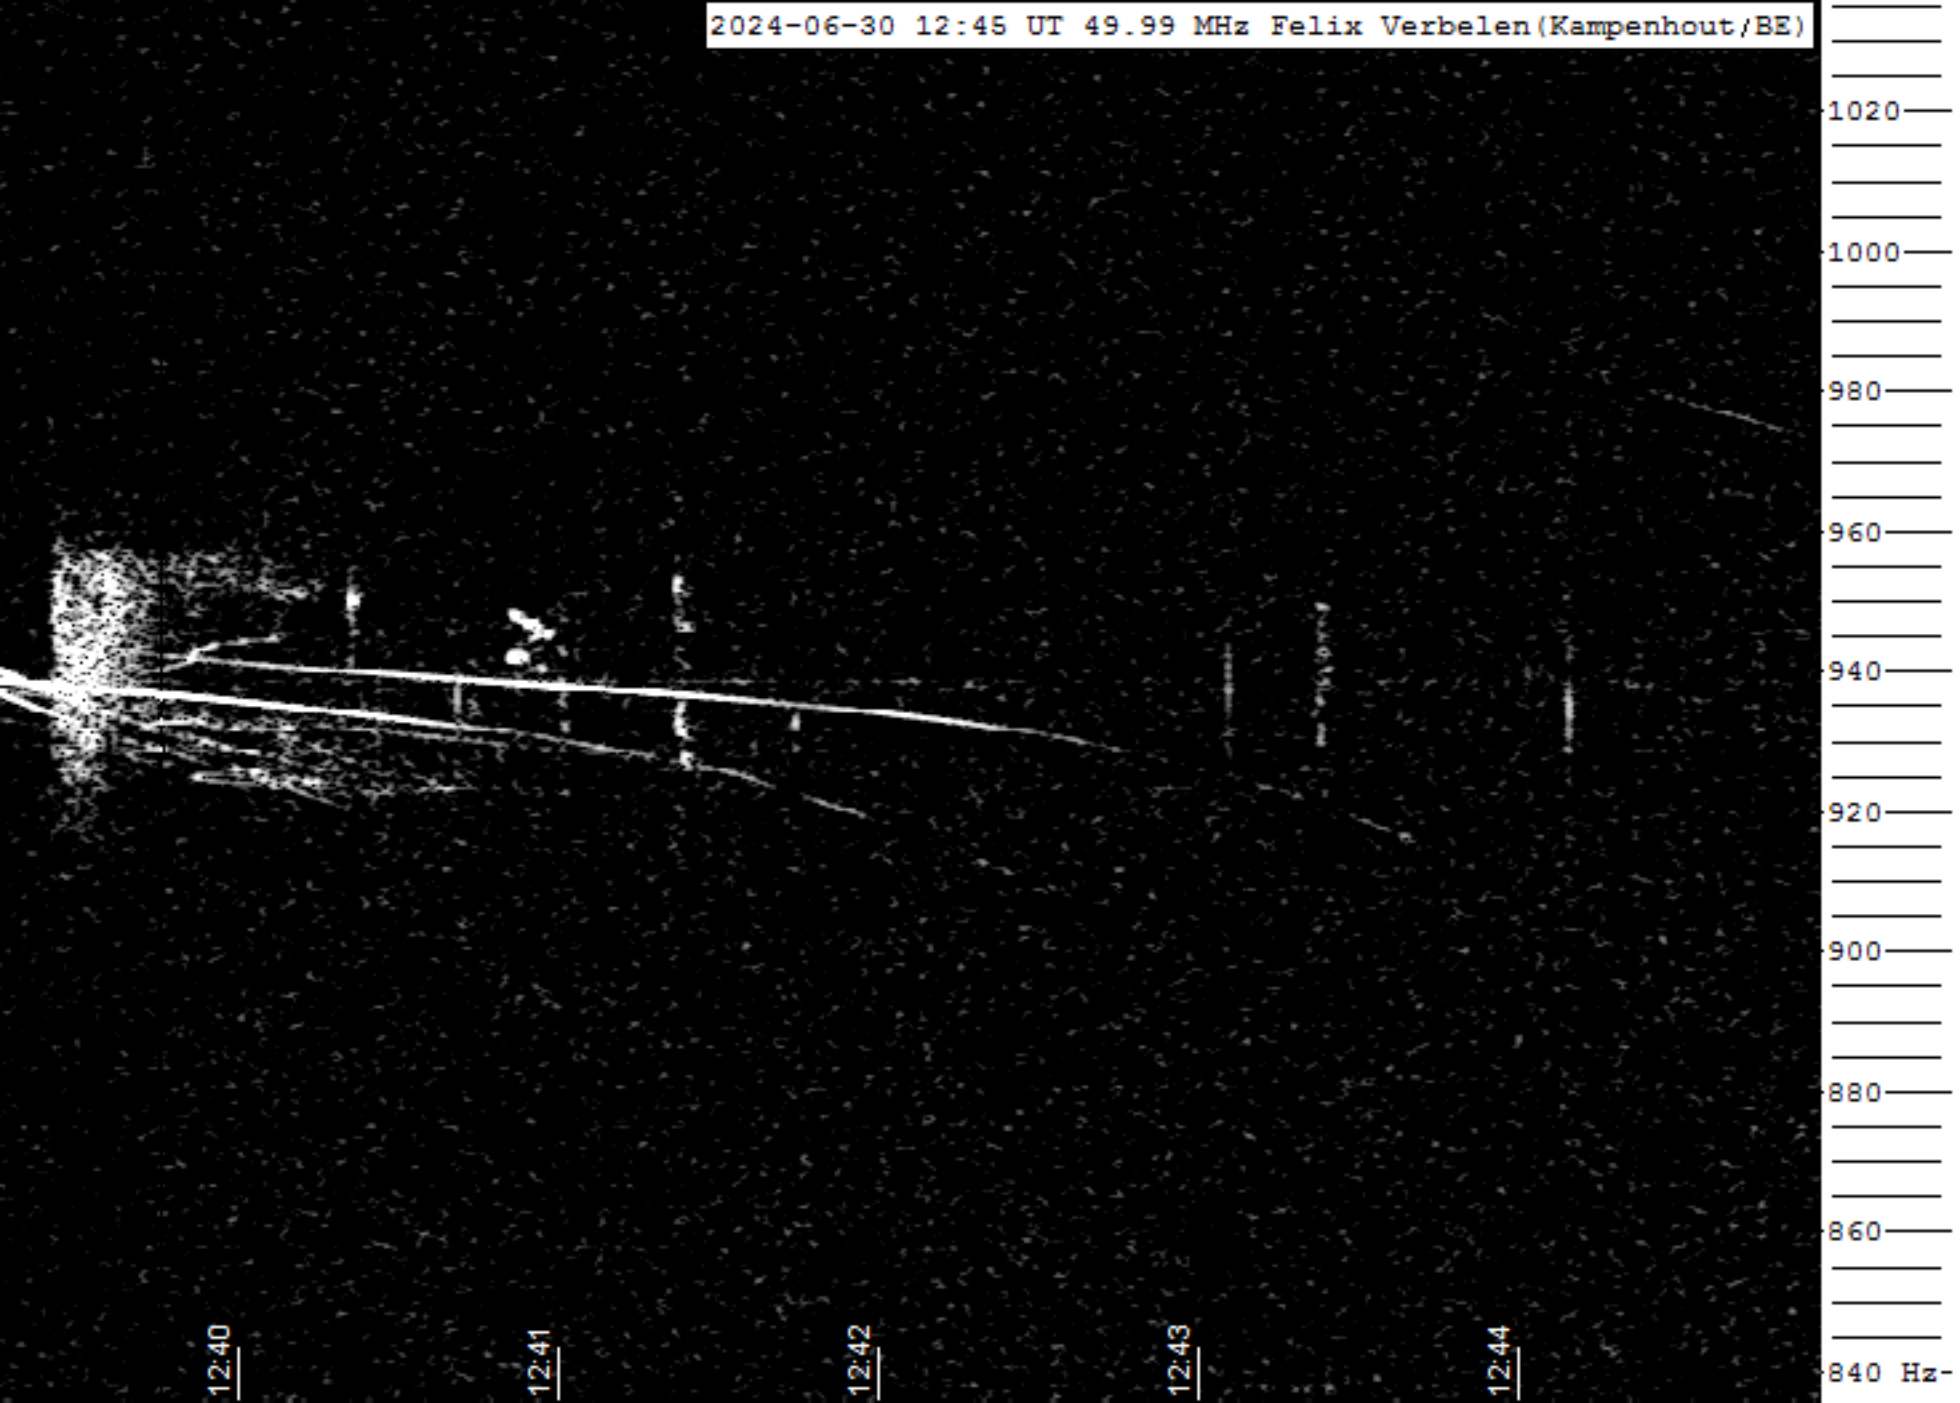

2024-06-30 04:05 UT 49.99 MHz Felix Verbelen (Kamphenhout (Belgium)=BEKAMP

12:40

12:41

12:42

12:43

12:44

840 Hz

860

880

900

920

940

960

980

1000

1020